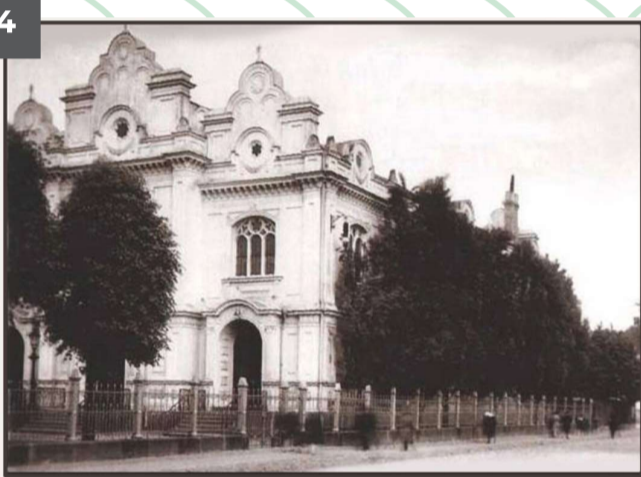

Wikipedia
Riia sünaagog „Gogol-šul“
Рижская синагога «Гогол-шул»

Läti rahvusarhiiv
Aba Gomeri ja Hana Beila Zaki abielutunnistus
Свидетельство о браке Абы Гомера и Хапы Бейлы Зак

„Degel Israel“ 09.1928
Ameerika rabide õnnitlused
Поздравления американских раввинов