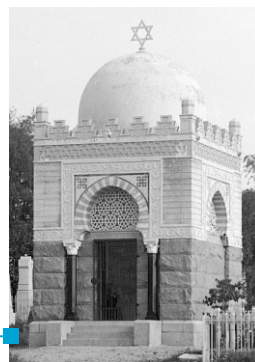

Juudi Tallinn

Jewish Tallinn

טאלין היהודית

Palvelad ja sünagoogid

Prayer houses ja synagogues

- 1 Wismari tn* | ~1846-1862
- 2 Väike Arehna/Lennuki tn 24* | 1862-1865
- 3 Schnubbe/Kivisilla/Anveldi tn 24* | 1865-1867
- 4 Uus tn 37 | 1867-1870
- 5 Sakala tn 8* | 1871
- 6 Müürivahe tn 5* | 1871-1875
- 7 Väike Juhkentali/Lennuki/Imanta tn 5* | 1872-1873
- 8 Valli tn 5* | 1880-1882
- 9 Suur Sünagoog / Great Synagogue
Maakri tn 5* | 1885-1944
- 10 Kreutzwaldi tn 23* | 1946-1966
- 11 Magdaleena / Lasteaia tn 9 | 1966-21.12.2000
- 12 Karu tn 16** | 2000-2007
- 13 Uus sünagoog / New Synagogue
Karu tn 16 | 16.05.2007-...