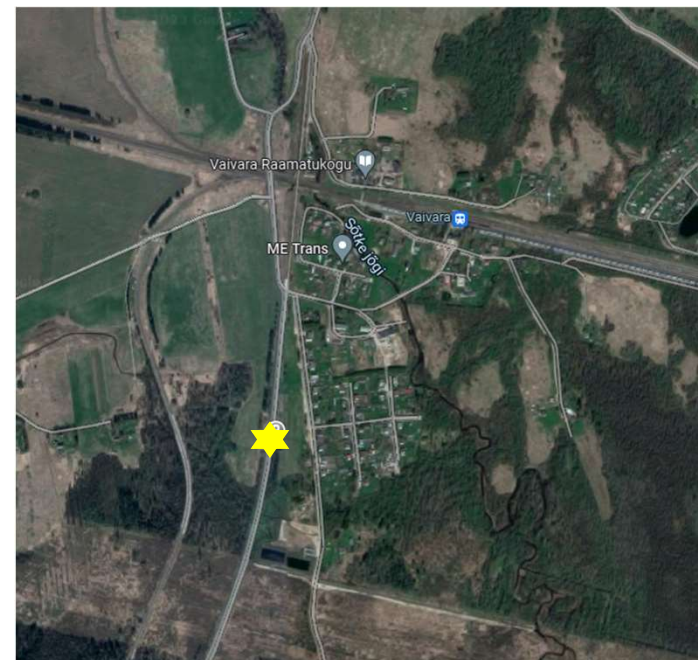

Vaivara koonduslaagri mälestuskivid