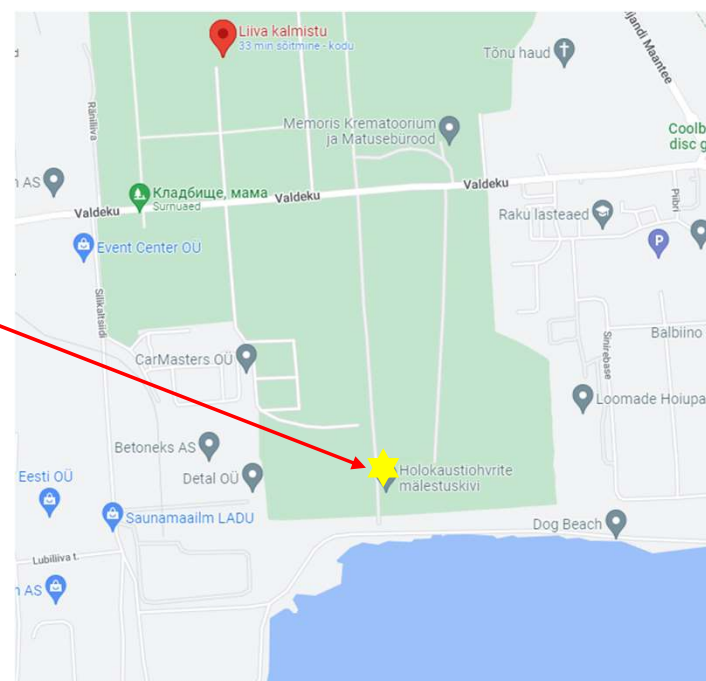

Holokausti mälestussambad Eestis

28.01.2023

Gennadi Gramberg

Eesti Juudi muuseum

HOLOKAUST EESTIS

Rahumäe juudi kalmistu mälestussammas

Enne

Praegu

Liiva kalmistu mälestuskivi

Tallinna Metsakalmistu

Prantsuse juudid

Patarei vangla kõrval

Lasnamäe
Vana-Narva mnt. ja Vana-Kuuli t
ristmiku juures

Jalaka liini mälestusmärk (Lemmatsi), Räni alevik, Kambja vald

Ühishaud Raadi kalmistul.

Pärnu juutide hukkamiskoht

Pärnu juudi kalmistu

Viljandi juudi kalmistu

Loode tammiku hukkamiskoht, Saaremaa

Kuressaare, Kalda pst.1 Ühishaud

Kalevi-Liiva, Jõesuu küla, Jõelähtme vald

Vaivara koonduslaagri mälestuskivid

Ereda mälestusmärk koonduslaagris viibinud vangide auks

Kohtla-Nõmme

Kiviõli hukkamiskoht

Klooga memoriaal