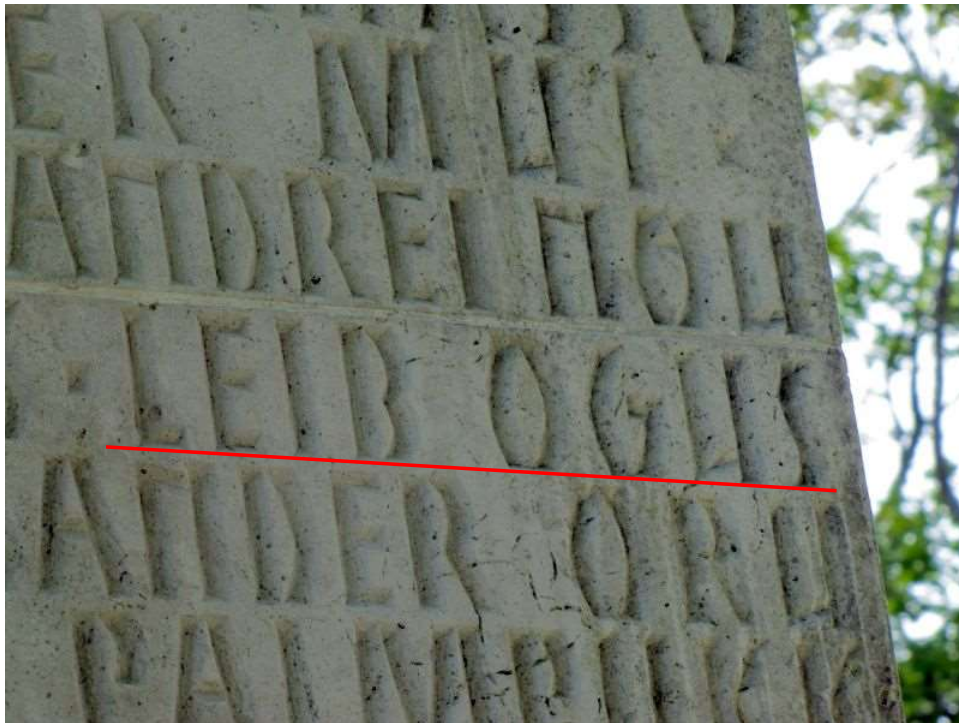

Ühishaud Raadi kalmistul.

Pärnu juutide hukkamiskoht

Pärnu juudi kalmistu

Viljandi juudi kalmistu

Loode tammiku hukkamiskoht, Saaremaa

Kuressaare, Kalda pst.1 Ühishaud

Kalevi-Liiva, Jõesuu küla, Jõelähtme vald