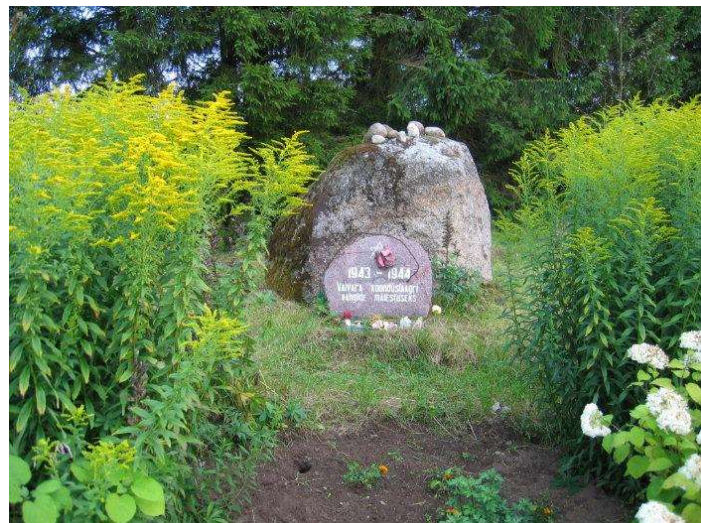

Vaivara koonduslaagri mälestuskivid