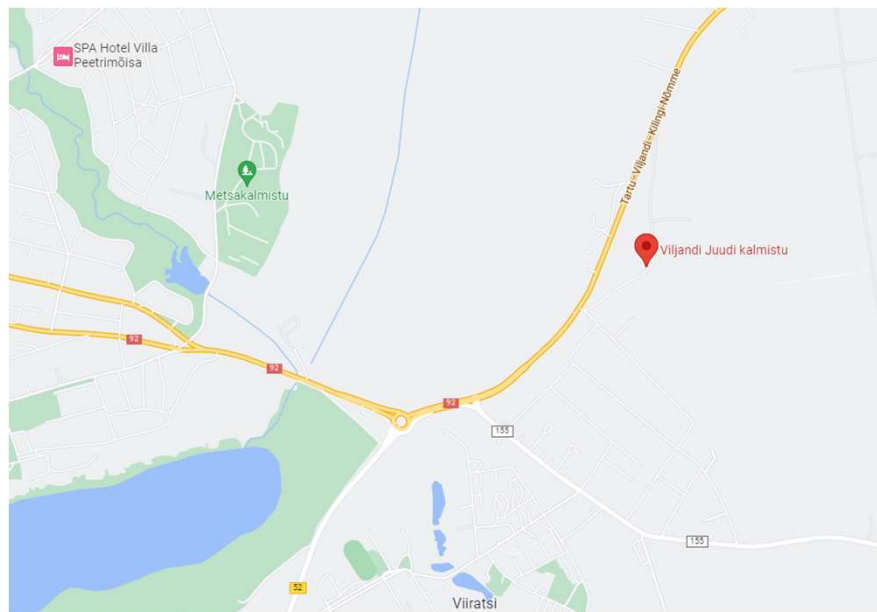

Ühishaud Raadi kalmistul.

Pärnu juutide hukkamiskoht

Pärnu juudi kalmistu

Viljandi juudi kalmistu

Loode tammiku hukkamiskoht, Saaremaa

Kuressaare, Kalda pst.1 Ühishaud

Kalevi-Liiva, Jõesuu küla, Jõelähtme vald