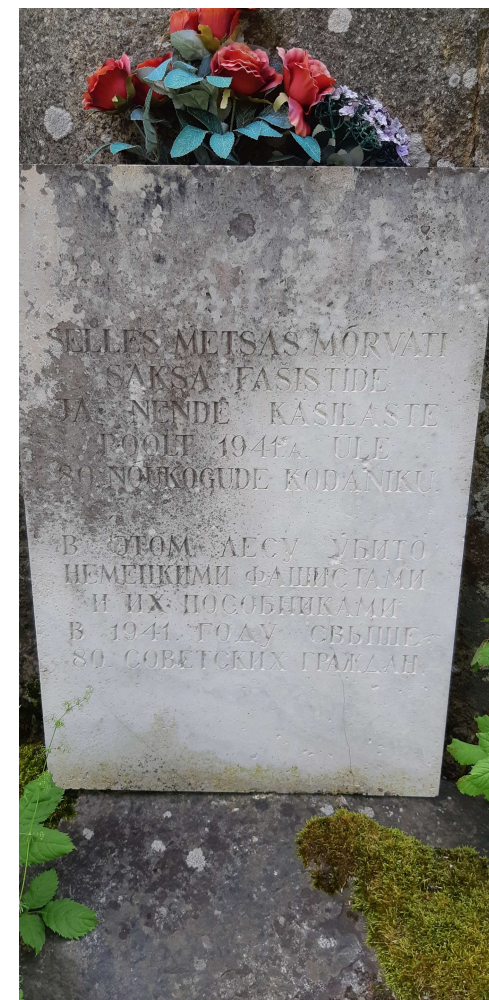

Holokausti mälestussambad Eestis

28.01.2023

Gennadi Gramberg

Eesti Juudi muuseum

HOLOKAUST EESTIS

Rahumäe juudi kalmistu mälestussammas

Enne

Praegu

Ühishaud Raadi kalmistul.

Pärnu juutide hukkamiskoht

Pärnu juudi kalmistu

Viljandi juudi kalmistu

Loode tammiku hukkamiskoht, Saaremaa

Kuressaare, Kalda pst.1 Ühishaud

Kalevi-Liiva, Jõesuu küla, Jõelähtme vald