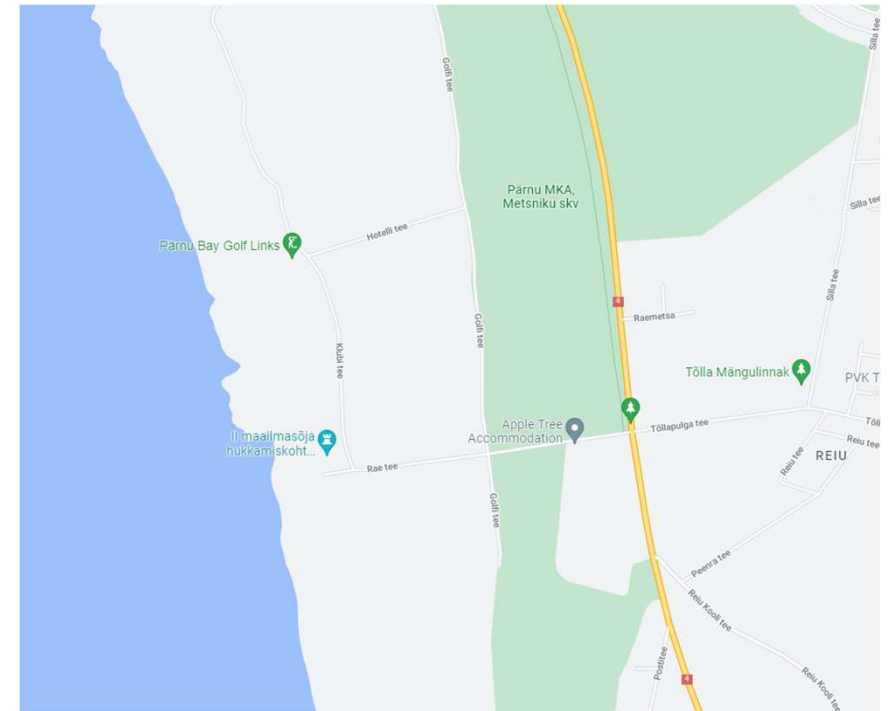

Liiva kalmistu mälestuskivi

Tallinna Metsakalmistu

Prantsuse juudid

Patarei vangla kõrval

Lasnamäe
Vana-Narva mnt. ja Vana-Kuuli t
ristmiku juures

Jalaka liini mälestusmärk (Lemmatsi), Räni alevik, Kambja vald

Ühishaud Raadi kalmistul.

Pärnu juutide hukkamiskoht

Pärnu juudi kalmistu

Viljandi juudi kalmistu

Loode tammiku hukkamiskoht, Saaremaa

Kuressaare, Kalda pst.1 Ühishaud

Kalevi-Liiva, Jõesuu küla, Jõelähtme vald

Vaivara koonduslaagri mälestuskivid

Ereda mälestusmärk koonduslaagris viibinud vangide auks

Kohtla-Nõmme

Kiviõli hukkamiskoht

Klooga memoriaal