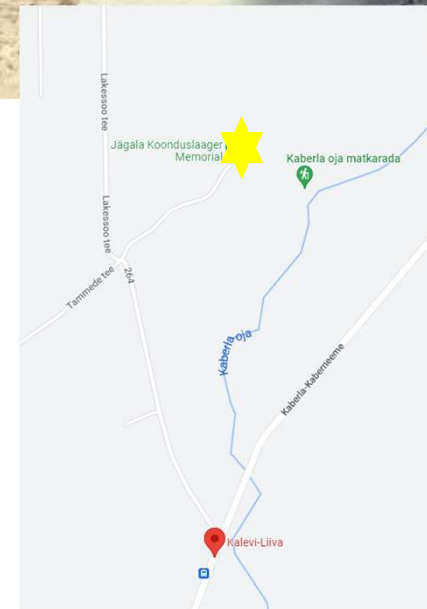

Liiva kalmistu mälestuskivi

Tallinna Metsakalmistu

Prantsuse juudid

Patarei vangla kõrval

Lasnamäe
Vana-Narva mnt. ja Vana-Kuuli t
ristmiku juures

Jalaka liini mälestusmärk (Lemmatsi), Räni alevik, Kambja vald

Ühishaud Raadi kalmistul.

Pärnu juutide hukkamiskoht

Pärnu juudi kalmistu

Viljandi juudi kalmistu

Loode tammiku hukkamiskoht, Saaremaa

Kuressaare, Kalda pst.1 Ühishaud

Kalevi-Liiva, Jõesuu küla, Jõelähtme vald

Vaivara koonduslaagri mälestuskivid

Ereda mälestusmärk koonduslaagris viibinud vangide auks

Kohtla-Nõmme

Kiviõli hukkamiskoht

Klooga memoriaal