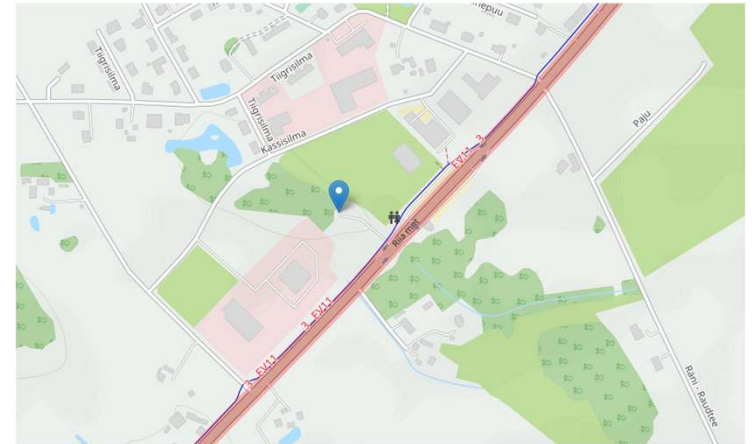

Liiva kalmistu mälestuskivi

Tallinna Metsakalmistu

Prantsuse juudid

Patarei vangla kõrval

Lasnamäe
Vana-Narva mnt. ja Vana-Kuuli t
ristmiku juures

Jalaka liini mälestusmärk (Lemmatsi), Räni alevik, Kambja vald

Ühishaud Raadi kalmistul.

Pärnu juutide hukkamiskoht

Pärnu juudi kalmistu

Viljandi juudi kalmistu

Loode tammiku hukkamiskoht, Saaremaa

Kuressaare, Kalda pst.1 Ühishaud

Kalevi-Liiva, Jõesuu küla, Jõelähtme vald