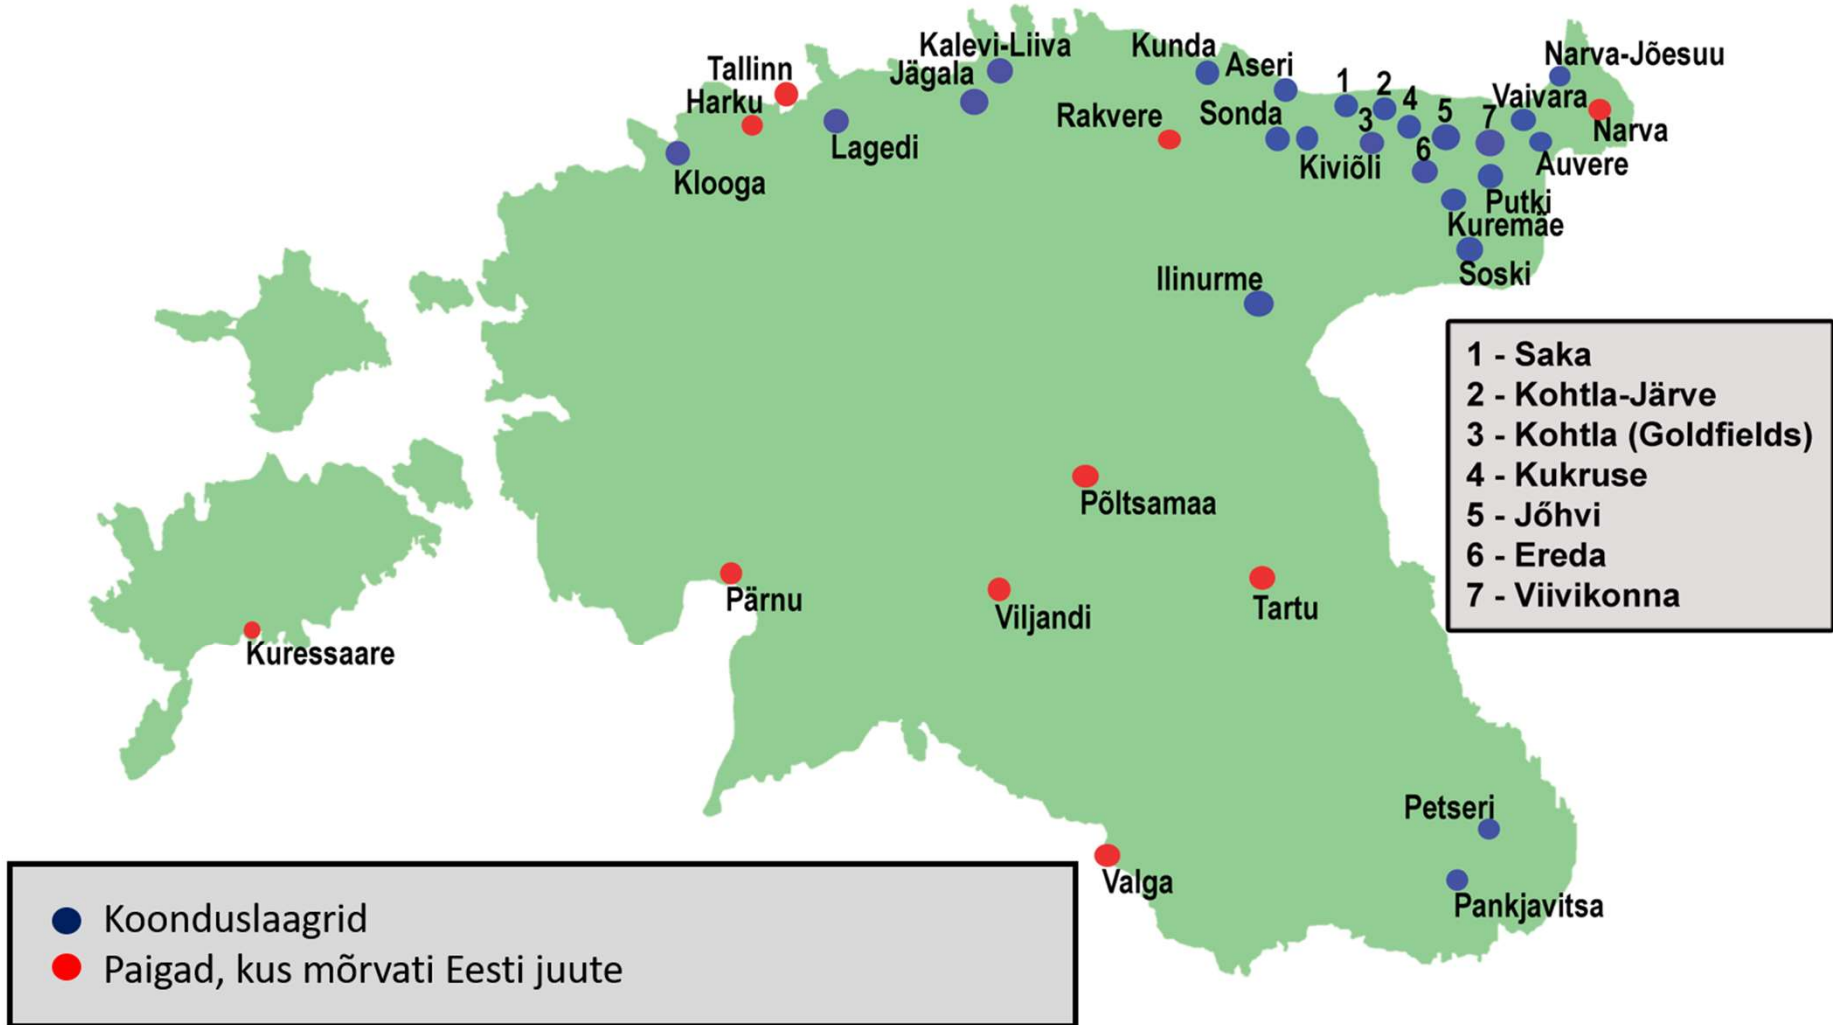

Holokausti mälestussambad Eestis

28.01.2023

Gennadi Gramberg

Eesti Juudi muuseum

HOLOKAUST EESTIS

Rahumäe juudi kalmistu mälestussammas

Enne

Praegu

Liiva kalmistu mälestuskivi

Tallinna Metsakalmistu

Prantsuse juudid

Patarei vangla kõrval

Lasnamäe
Vana-Narva mnt. ja Vana-Kuuli t
ristmiku juures

Jalaka liini mälestusmärk (Lemmatsi), Räni alevik, Kambja vald

Ühishaud Raadi kalmistul.

Pärnu juutide hukkamiskoht

Pärnu juudi kalmistu

Viljandi juudi kalmistu

Loode tammiku hukkamiskoht, Saaremaa

Kuressaare, Kalda pst.1 Ühishaud

Kalevi-Liiva, Jõesuu küla, Jõelähtme vald

Vaivara koonduslaagri mälestuskivid

Ereda mälestusmärk koonduslaagris viibinud vangide auks

Kohtla-Nõmme

Kiviõli hukkamiskoht

Klooga memoriaal